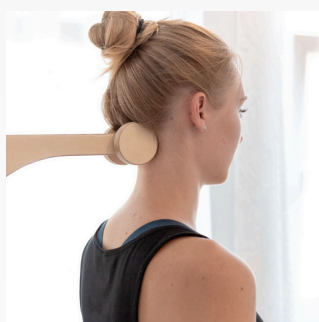

M11 | TRIGGERROLLE - 265,00 €

LÄNGE | STÄRKE | HÖHE

220 | 90 | 340

GEWICHT | 0,7 KG