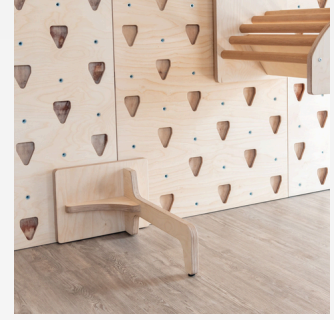

M6 | STRECKSTANGE - 441,00 €

TIEFE	HÖHE	BREITE
200	400	930
GEWICHT 6 KG		

GYMwall

M7 | MINIBOARD

INKL. M 10 & M11 - 774,00 €

	LÄNGE	STÄRKE	HÖHE
Board	400	30	500
M10	220	90	340
M11	220	90	340
GEWICHT	4 KG		

GYMBOARD AN WALL - 949,00 €

TIEFE	HÖHE	BREITE
35	1400	400
GEWICHT	30 KG	

M9 | FUSSANGEL - 532,00 €

TIEFE	HÖHE	BREITE
720	250	400
GEWICHT	4 KG	

M10 | TRIGGERHAKEN - 265,00 €

LÄNGE	STÄRKE	HÖHE
220	90	340
GEWICHT	0,8 KG	