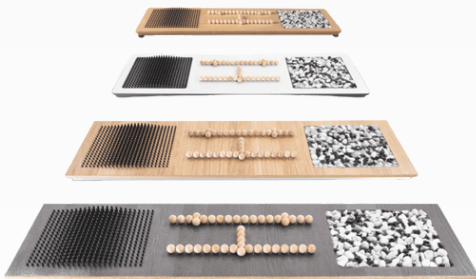

GEWICHT | 53 KG

GLUTAEUS - 2.327,00 €

LÄNGE	BREITE	HÖHE
1170	770	1330

GEWICHT | 61 KG

GYMwood

ALL IN 1 - 5.837,00 €

LÄNGE	BREITE	HÖHE
2400	800	1270 1085
GEWICHT 150 KG		

GYM ROLL - 2.250,00 €

LÄNGE	BREITE	HÖHE
1900	675	960

FUSSBOARD - 2.587,00 €

LÄNGE	BREITE	HÖHE
1796	486	110
GEWICHT 50 KG		

GYMwall

STECKWAND 90 - 1.468,00 €

LÄNGE	BREITE	HÖHE
2400	30	900
GEWICHT 160 KG		

STECKWAND 60 - 1.104,00 €