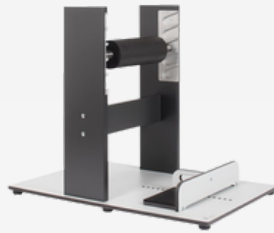

BRUST - 897,00 €

LÄNGE	BREITE	HÖHE
1380	800	730
GEWICHT | 60 KG